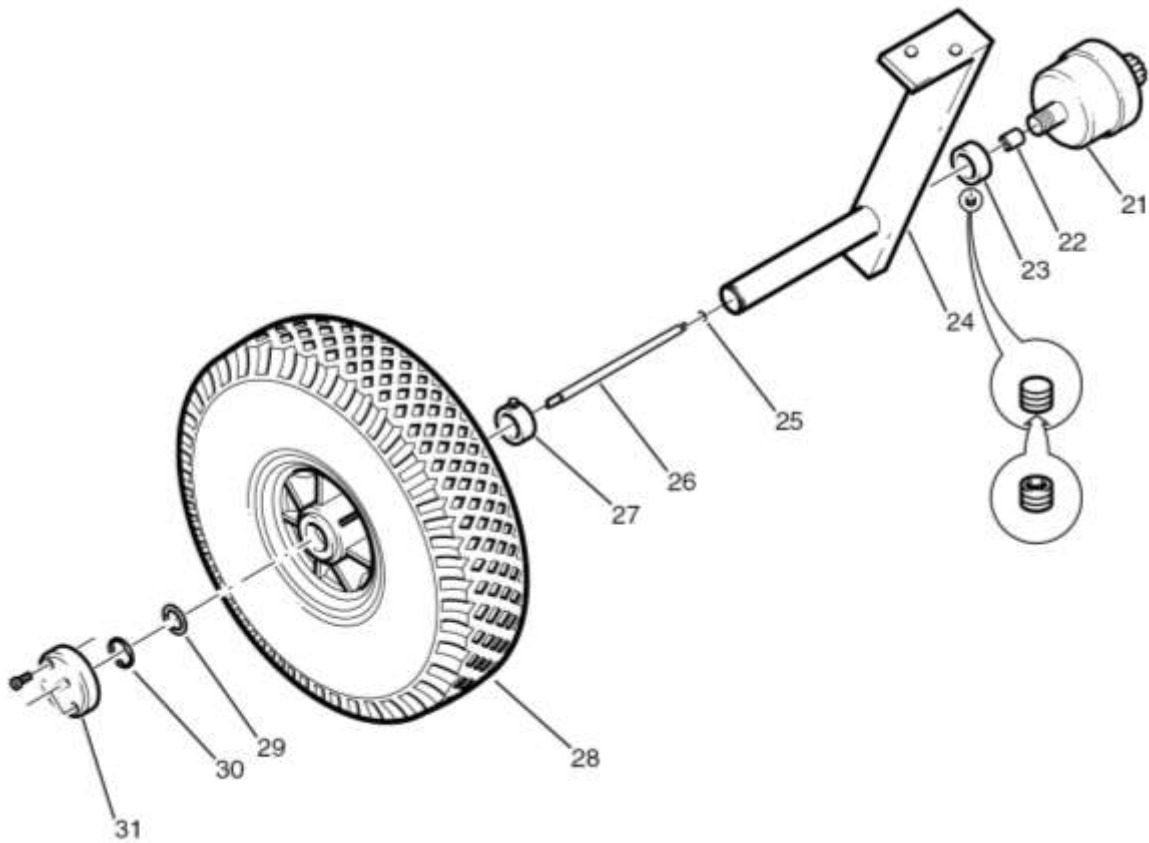

Item   **Part**
No.   **Omschrijving**

Pompaandrijving TRAMUS

21	100522	Pomp
22	100392	Schroefbus naar Mafexpomp
23	100389	Vastzethuis
24	100645	Pompdrager en wielas
25	100141	O-ring 4,47 x 1,78 mm
26	100393	Cardanas
27	100377	Stelring pompaandrijving
28	100661	Wiel 300 x 100 mm
29	100457	Ring 28 x 1 mm
30	100394	Klemring A 20
31	100375	Cardandrager