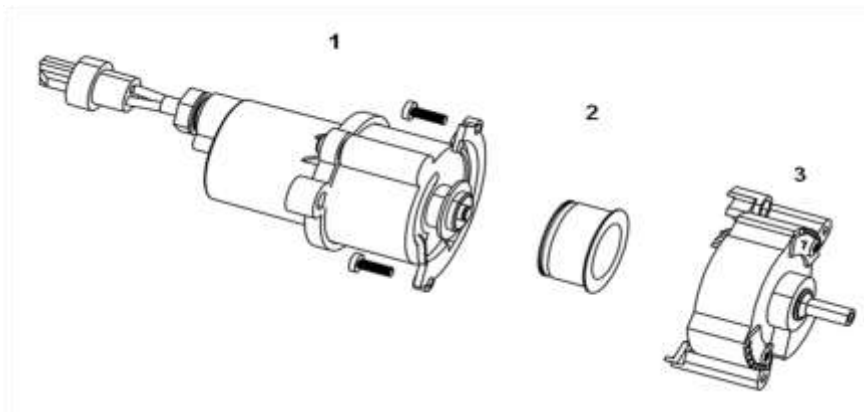

Nr. Part No. Omschrijving
100683 TRAMUS (MDB 70)

1	100684	Trekstang, Tramus
2	100386	Stekker
3	100612	
4	100617	Parallelogram
5	100641	Parallelogram met kabelbescherming
6	100636	Hoogteverstelling
7	100685	Drager, Tramus 04
8	100645	Pompdruager compleet
9	100661	Wiel 300 x 100 mm
10	100522	Doseerpomp
11	100363	Kap metaal, 60 cm
12	100426	Kap deel, 25cm , rechts,
13	100380	Rubberen flap voor kap 110P en GP
14	100320	Verdeler
15	100381	Bevestiging voor rubberen flap
16	100626	Hoogteverstelling, Flexomant
17	100766	Bevestigingsstang
18	100623	Houder voor vat
19	100624	Vat 6 liter.
20	100390	Kogelkraan

Item Art.Nr. Omschrijving

100320 Verdeler MANKAR

1	102417	Motormodule MANKAR
2	100478	Rotatieschijf verdeler
3	101996	Achterkant behuizing verdeler (compleet)

Item Art.Nr. Omschrijving

100522 Doseerpomp MANKAR

Item **Part**
No. **Omschrijving**

Pompaandrijving TRAMUS

21	100522	Pomp
22	100392	Schroefbus naar Mafexpomp
23	100389	Vastzethuis
24	100645	Pompdrager en wielas
25	100141	O-ring 4,47 x 1,78 mm
26	100393	Cardanas
27	100377	Stelring pompaandrijving
28	100661	Wiel 300 x 100 mm
29	100457	Ring 28 x 1 mm
30	100394	Klemring A 20
31	100375	Cardandrager