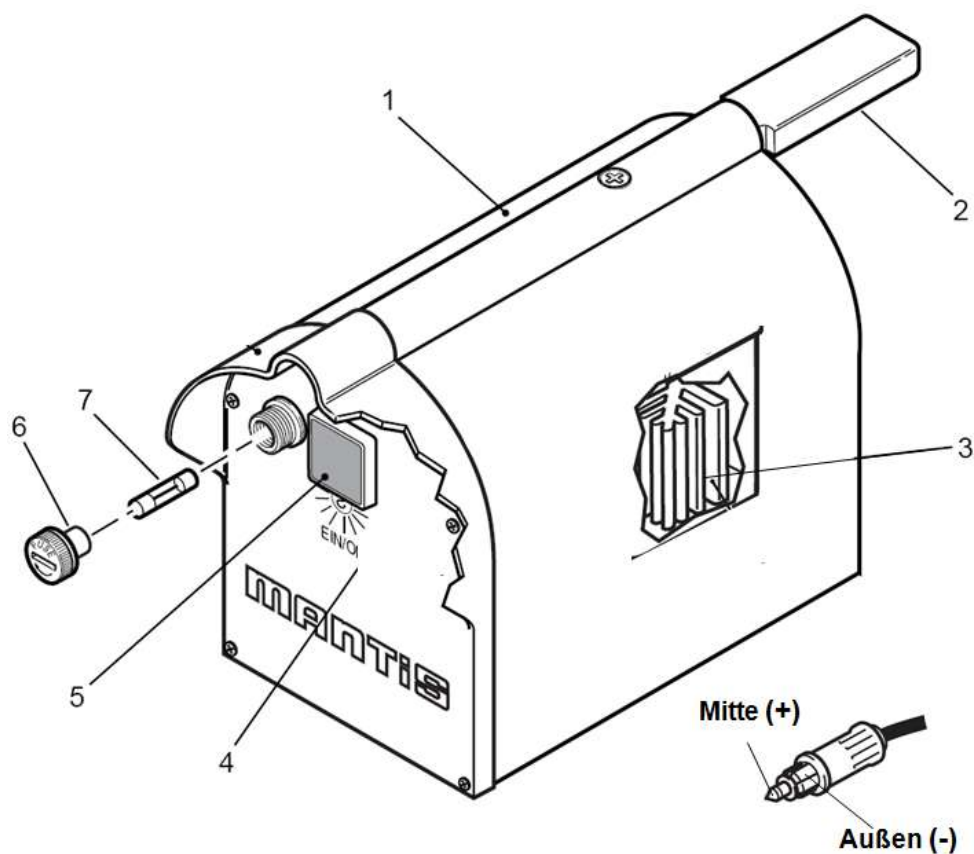

Item   Art.Nr.   Omschrijving

100459 Accukast mankar(compleet) Mankar P, - 110 P

1	100469	Behuizing accukast
2	100461	Montagestaaf accukast
3	100667	Omvormer 12/ 6V
4-7	101565	Accukast compleet
4	100466	Accukast voorkant compleet
5	100464	Schakelaar verlicht
6	100365	Zekeringhouder
7	100730	Zekering