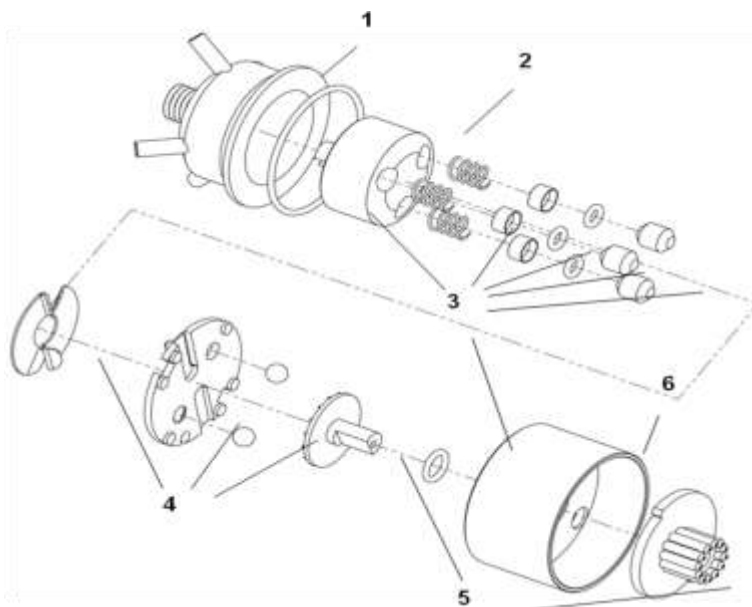

Nr. Part No. Omschrijving
100683 TRAMUS (MDB 70)

1	100684	Trekstang, Tramus
2	100386	Stekker
3	100612	
4	100617	Parallelogram
5	100641	Parallelogram met kabelbescherming
6	100636	Hoogteverstelling
7	100685	Drager, Tramus 04
8	100645	Pompdruager compleet
9	100661	Wiel 300 x 100 mm
10	100522	Doseerpomp
11	100363	Kap metaal, 60 cm
12	100426	Kap deel, 25cm , rechts,
13	100380	Rubberen flap voor kap 110P en GP
14	100320	Verdeler
15	100381	Bevestiging voor rubberen flap
16	100626	Hoogteverstelling, Flexomant
17	100766	Bevestigingsstang
18	100623	Houder voor vat
19	100624	Vat 6 liter.
20	100390	Kogelkraan

Item Art.Nr. Omschrijving

100320 Verdeler MANKAR

1	102417	Motormodule MANKAR
2	100478	Rotatieschijf verdeler
3	101996	Achterkant behuizing verdeler (compleet)

Item Art.Nr. Omschrijving

100522 Doseerpomp MANKAR

1	100528	Pompbehuizing
2	102209	Rotor-3 cilinders
3	102373	Rotor MANKAR/MAFEX-3
4	101626	Repair kit, MANKAR, drukplaat/doseerschijf
5	102429	Repair kit, MANKAR, dosserschijf/afstelkpop
6	100534	Pompdeksel

Item **Part**
No. **Omschrijving**

Pompaandrijving TRAMUS

21	100522	Pomp
22	100392	Schroefbus naar Mafexpomp
23	100389	Vastzethuis
24	100645	Pompdrager en wielas
25	100141	O-ring 4,47 x 1,78 mm
26	100393	Cardanas
27	100377	Stelring pompaandrijving
28	100661	Wiel 300 x 100 mm
29	100457	Ring 28 x 1 mm
30	100394	Klemring A 20
31	100375	Cardandrager