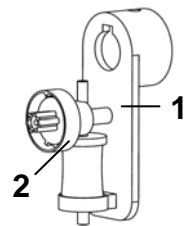

Onderdelen

Part No.	Omschrijving
100311	Kabel met stekker, MINI-MANTRA / Plus
100474	Powerpack compl. 6 V - 7 Ah voor handapparaten behalve MANTRA, BEMA
100268	Tank met tankhouder, Handapparaten, Bouwgroep
100327	Schakelaar-ventieleenheid (compleet) elektroden verguld, Slangnippel geïntegreerd
102411	Beschermkapkabel
101581	Slang PVC, 4x2 mm, 7 cm
100281	Filter MINI-MANTRA
101154	Draagstang MINI-MANTRA / Plus compleet
100316	Doseerklep met doorstroomcontrole en houder voor MINI-MANTRA / Plus
101834	Kap 45 cm voor MINI-MANTRA Plus
101131	Kruiskopschroef 5 x 14 mm
100230	Slang tussen beker en schakelaar
101156	Bekerhouder 0,5 l, zonder deksel, met slangnippel
100261	Tankdeksel voor 0,5 l tank
101585	Accukastdrager met kabel, schroef, Mini mantra
100233	Stelschroef M 5 x 10 mm
102500	Kap 20 cm voor MICRO-MANTRA
101833	Kap 30 cm voor MINI-MANTRA

ONDERDELEN

Part No. Omschrijving

101972 Verdeler voor MINI MANTRA/Plus 2008

101995	Motor voor verdeler MINI-MANTRA Module
100478	Rotatieschijf voor verdeler
101996	Voorkant verdeler

100316 Doseerventiel, groen compleet met regelknop en montageplaat

101654	Doseerventiel met doorstroomcontrole voor MINI-MANTRA
100287	Houder voor doseerventiel MINI-MANTRA

100327 Schakelaar-/ventieleenheid (Compleet) vergulde elektroden

100268 Bekerhouder met handvat

101156	Bekerhouder 0,5 L. zonder deksel, met slangnippel
100261	Deksel voor 0,5 L. beker
101277	Bekerhouder/handvat, MINI-MANTRA