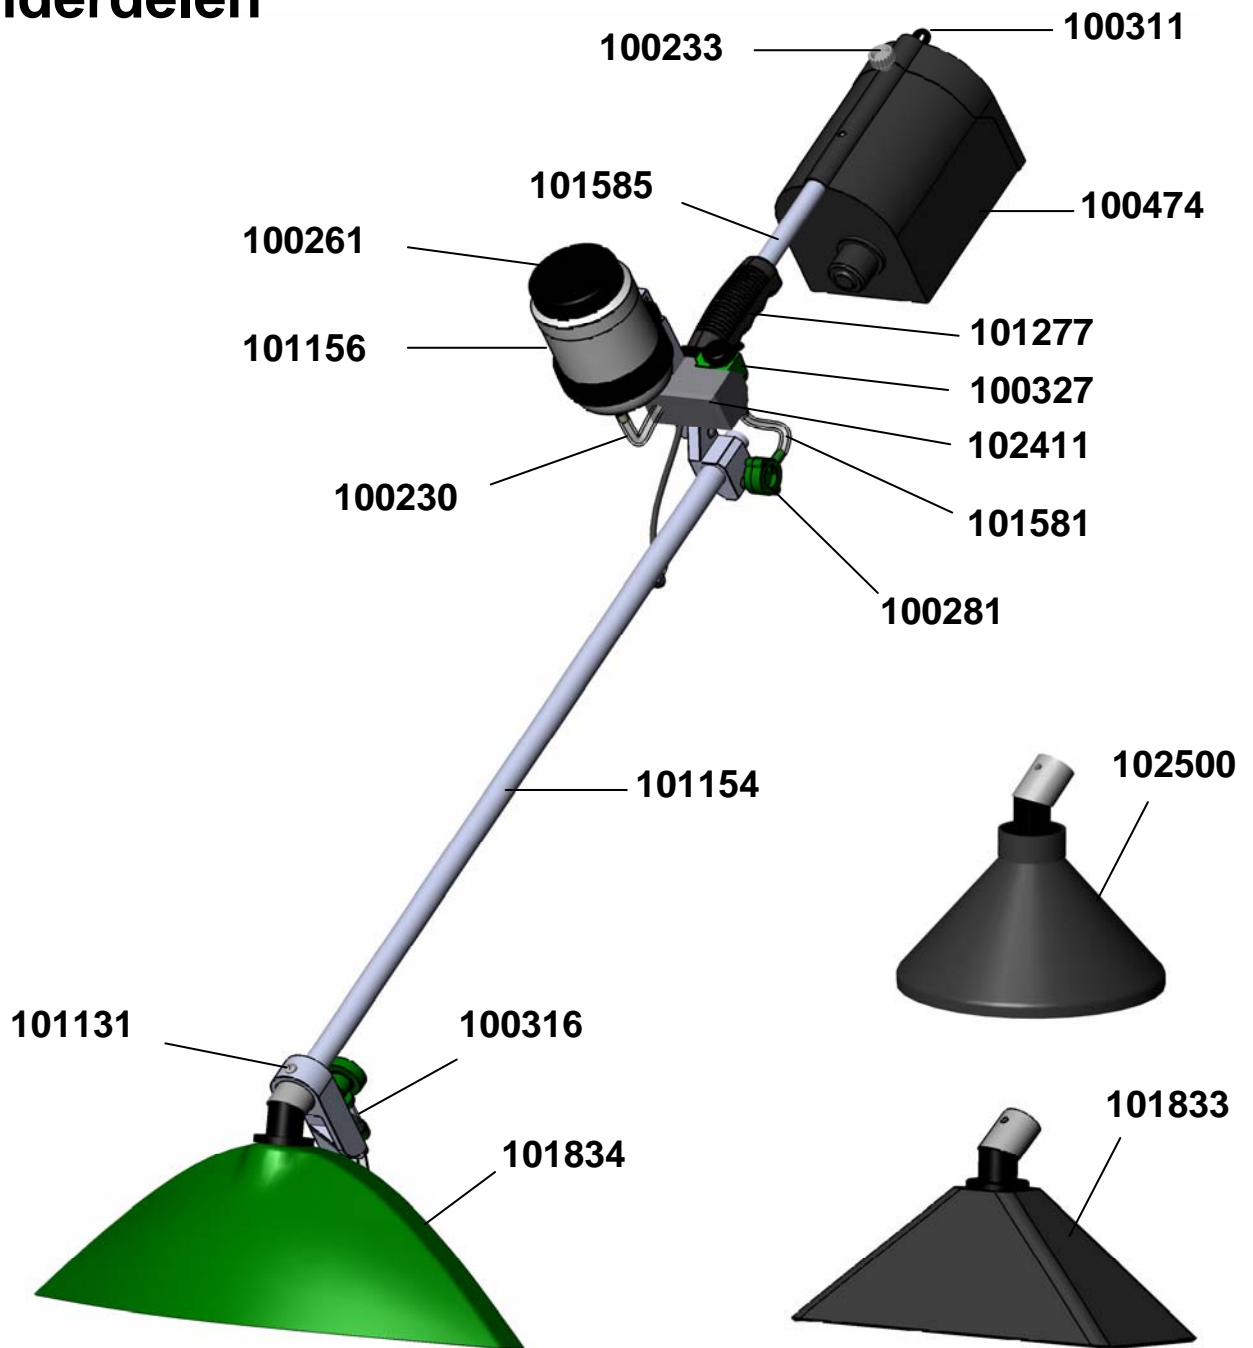

Onderdelen

Part No.	Omschrijving
100311	Kabel met stekker, MINI-MANTRA / Plus
100474	Powerpack compl. 6 V - 7 Ah voor handapparaten behalve MANTRA, BEMA
100268	Tank met tankhouder, Handapparaten, Bouwgroep
100327	Schakelaar-ventieleenheid (compleet) elektroden verguld, Slangnippel geïntegreerd
102411	Beschermkapkabel
101581	Slang PVC, 4x2 mm, 7 cm
100281	Filter MINI-MANTRA
101154	Draagstang MINI-MANTRA / Plus compleet
100316	Doseerklep met doorstroomcontrole en houder voor MINI-MANTRA / Plus
101834	Kap 45 cm voor MINI-MANTRA Plus
101131	Kruiskopschroef 5 x 14 mm
100230	Slang tussen beker en schakelaar
101156	Bekerhouder 0,5 l, zonder deksel, met slangnippel
100261	Tankdeksel voor 0,5 l tank
101585	Accukastdrager met kabel, schroef, Mini mantra
100233	Stelschroef M 5 x 10 mm
102500	Kap 20 cm voor MICRO-MANTRA
101833	Kap 30 cm voor MINI-MANTRA

ONDERDELEN

Part No. Omschrijving

101972 Verdeler voor MINI MANTRA/Plus 2008

101995	Motor voor verdeler MINI-MANTRA Module
100478	Rotatieschijf voor verdeler
101996	Voorkant verdeler

100316 Doseerventiel, groen compleet met regelknop en montageplaat

101654	Doseerventiel met doorstroomcontrole voor MINI-MANTRA
100287	Houder voor doseerventiel MINI-MANTRA

100327 Schakelaar-/ventieleenheid (Compleet) vergulde elektroden

100268 Bekerhouder met handvat

101156	Bekerhouder 0,5 L. zonder deksel, met slangnippel
100261	Deksel voor 0,5 L. beker
101277	Bekerhouder/handvat, MINI-MANTRA