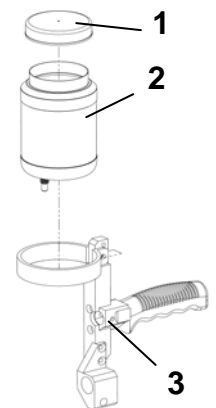

Onderdelen

Part No.	Omschrijving
100311	Kabel met stekker, MINI-MANTRA / Plus
100474	Powerpack compl. 6 V - 7 Ah voor handapparaten behalve MANTRA, BEMA
100268	Tank met tankhouder, Handapparaten, Bouwgroep
100327	Schakelaar-ventieleenheid (compleet) elektroden verguld, Slangnippel geïntegreerd
102411	Beschermkapkabel
101581	Slang PVC, 4x2 mm, 7 cm
100281	Filter MINI-MANTRA
101154	Draagstang MINI-MANTRA / Plus compleet
100316	Doseerklep met doorstroomcontrole en houder voor MINI-MANTRA / Plus
101834	Kap 45 cm voor MINI-MANTRA Plus
101131	Kruiskopschroef 5 x 14 mm
100230	Slang tussen beker en schakelaar
101156	Bekerhouder 0,5 l, zonder deksel, met slangnippel
100261	Tankdeksel voor 0,5 l tank
101585	Accukastdrager met kabel, schroef, Mini mantra
100233	Stelschroef M 5 x 10 mm
102500	Kap 20 cm voor MICRO-MANTRA
101833	Kap 30 cm voor MINI-MANTRA

101654	Doseerventiel met doorstroomcontrole voor MINI-MANTRA
100287	Houder voor doseerventiel MINI-MANTRA

100327 Schakelaar-/ventieleenheid (Compleet) vergulde elektroden

100268 Bekerhouder met handvat

101156	Bekerhouder 0,5 L. zonder deksel, met slangnippel
100261	Deksel voor 0,5 L. beker
101277	Bekerhouder/handvat, MINI-MANTRA