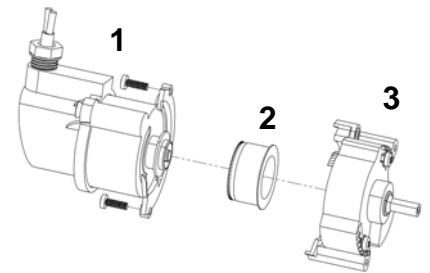

Onderdelen

Part No.	Omschrijving
100311	Kabel met stekker, MINI-MANTRA / Plus
100474	Powerpack compl. 6 V - 7 Ah voor handapparaten behalve MANTRA, BEMA
100268	Tank met tankhouder, Handapparaten, Bouwgroep
100327	Schakelaar-ventieleenheid (compleet) elektroden verguld, Slangnippel geïntegreerd
102411	Beschermkapkabel
101581	Slang PVC, 4x2 mm, 7 cm
100281	Filter MINI-MANTRA
101154	Draagstang MINI-MANTRA / Plus compleet
100316	Doseerklep met doorstroomcontrole en houder voor MINI-MANTRA / Plus
101834	Kap 45 cm voor MINI-MANTRA Plus
101131	Kruiskopschroef 5 x 14 mm
100230	Slang tussen beker en schakelaar
101156	Bekerhouder 0,5 l, zonder deksel, met slangnippel
100261	Tankdeksel voor 0,5 l tank
101585	Accukastdrager met kabel, schroef, Mini mantra
100233	Stelschroef M 5 x 10 mm
102500	Kap 20 cm voor MICRO-MANTRA
101833	Kap 30 cm voor MINI-MANTRA

ONDERDELEN

Part No. Omschrijving

101972 Verdeler voor MINI MANTRA/Plus 2008

101995	Motor voor verdeler MINI-MANTRA Module
100478	Rotatieschijf voor verdeler
101996	Voorkant verdeler

100316 Doseerventiel, groen compleet met regelknop en montageplaat

101654	Doseerventiel met doorstroomcontrole voor MINI-MANTRA
100287	Houder voor doseerventiel MINI-MANTRA

100327 Schakelaar-/ventieleenheid (Compleet) vergulde elektroden

100268 Bekerhouder met handvat

101156	Bekerhouder 0,5 L. zonder deksel, met slangnippel
100261	Deksel voor 0,5 L. beker
101277	Bekerhouder/handvat, MINI-MANTRA