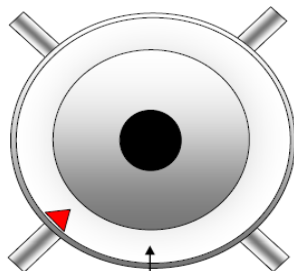

Dee Art.nr. Aanduiding

100492 Doseerpomp MAFEX-3, capaciteit 2 - 20 ml/min

1	100493	Behuizing, pompbehuizing, MS voor MAFEX
2	100138	Cilinder (3) rotor
3	102372	Afdichtset voor MAFEX-3
4	102436	Reparatieset, MAFEX-doseerpomp drukschijf/nokkensch.
5	102437	Reparatieset, MAFEX-doseerpomp doseerknop/keuzeschijf
6	100534	Deksel voor zuigerpomp

Doseerpomp MANKAR
Metering pump MANKAR
Pompe doseuse MANKAR

Drukkant
Pressure sleeve
Pression

Zuigkant
Sucking sleeve
Aspiration

Zuigkant
Sucking sleeve
Aspiration

DOSEERKNOP
Metering adjustment knob
Réglage de débit