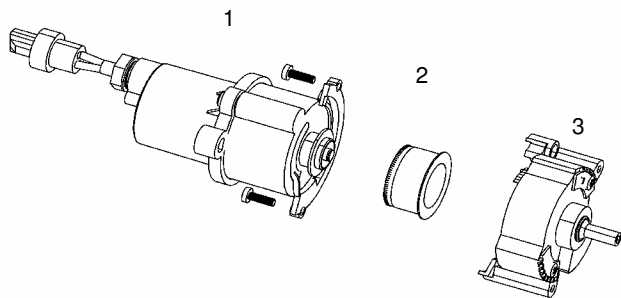

Pompaandrijving

Deel	Art.nr.	Aanduiding
	102360	MANKAR-P 30-50 FLEX
	101093	MANKAR-P 50

1	100349	Rubber handgreep voor MANKAR
2	101272	Stuurstang VA voor MANKAR-P VA, -110P VA
4	101273	Verlenging VA voor stuur MANKAR-P VA, -110P VA
5	100459	Powerpack met 1 accu 6 V - 7 Ah voor MANKAR-P,-110P
6	100368	Schroefknop M 8 x 25 mm
7	100387	Kabel Mankar met accustekker
8	101274	Verbindingsstang VA voor MANKAR-P VA, -110P VA
9	101275	Pomprager VA incl. standaard voor MANKAR-P VA, -110P VA
10	100402	Wiel 400 x 100 mm, luchtbanden
11	100492	Doseerpomp MAFEX-3, capaciteit 2 - 20 ml/min
12	-- -- --	Drukslang 4 x 2 mm
13	100351	Spuitscherm 50 cm breed, voor MANKAR-P en MANTRA
15	100434	Reservoir 1 l, MANKAR, zonder deksel
16	100441	Reservoirdeksel 1 l met opening, voor MANKAR-apparaten
17	100390	Kogelkraan 1/4" i/i
18	-- -- --	Zuigslang 4 x 2 mm
19	101276	Hoogteverstelling VA voor MANKAR-P VA, -110 P VA met fleshouder
20	100397	Debietcontrole compleet, voor alle MANKAR apparaten, zonder houder
21	100492	Pomp MAFEX-95, capaciteit 2 - 20 ml/min
22	100392	Schroefdraadkoker pomp voor MAFEX / MANKAR pomp
23	100389	Klembus voor wielas / pomp
25	100141	O-ring 4,48 x 1,78 mm voor zuigers MAFEX/MANKAR pompen
26	100393	Cardanas, MS, voor MANKAR apparaten
27	100377	Stelling 20,5 mm voor wielas MANKAR en aanbouwapparatuur
29	100457	Passchijf 20x28x1 mm voor pompaandrijving
30	100394	Borgring A 20 voor pomprager MANKAR / FLEXOMANT
31	100375	Cardandrager voor MANKAR apparaten
32	102248	Spuitscherm metaal 30-50 Flex, compleet, MANKAR P
33	102327	Spuitscherm 30-50 cm, kamer-rechts, VA
34	102326	Spuitscherm 30-50 cm, kamer-links, VA
35	102394	Rubberschort voor spuitscherm 30-50 cm, MANKAR

Dee Art.nr. Aanduiding

100320 Sproeier voor MANKAR

1	102417	Motor-module voor segmentsproeier MANKAR
2	100478	Rotatieschijf verdeler
3	101996	Achterkant behuizing verdeler compleet

Dee Art.nr. Aanduiding