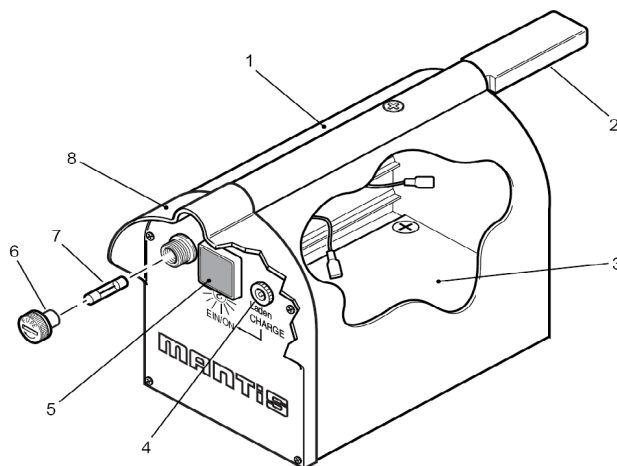

Pompaandrijving

Deel	Art.nr.	Aanduiding
	102360	MANKAR-P 30-50 FLEX
	101093	MANKAR-P 50

1	100349	Rubber handgreep voor MANKAR
2	101272	Stuurstang VA voor MANKAR-P VA, -110P VA
4	101273	Verlenging VA voor stuur MANKAR-P VA, -110P VA
5	100459	Powerpack met 1 accu 6 V - 7 Ah voor MANKAR-P,-110P
6	100368	Schroefknop M 8 x 25 mm
7	100387	Kabel Mankar met accustekker
8	101274	Verbindingsstang VA voor MANKAR-P VA, -110P VA
9	101275	Pomprager VA incl. standaard voor MANKAR-P VA, -110P VA
10	100402	Wiel 400 x 100 mm, luchtbanden
11	100492	Doseerpomp MAFEX-3, capaciteit 2 - 20 ml/min
12	-- -- --	Drukslang 4 x 2 mm
13	100351	Spuitscherm 50 cm breed, voor MANKAR-P en MANTRA
15	100434	Reservoir 1 l, MANKAR, zonder deksel
16	100441	Reservoirdeksel 1 l met opening, voor MANKAR-apparaten
17	100390	Kogelkraan 1/4" i/i
18	-- -- --	Zuigslang 4 x 2 mm
19	101276	Hoogteverstelling VA voor MANKAR-P VA, -110 P VA met fleshouder
20	100397	Debietcontrole compleet, voor alle MANKAR apparaten, zonder houder
21	100492	Pomp MAFEX-95, capaciteit 2 - 20 ml/min
22	100392	Schroefdraadkoker pomp voor MAFEX / MANKAR pomp
23	100389	Klembus voor wielas / pomp
25	100141	O-ring 4,48 x 1,78 mm voor zuigers MAFEX/MANKAR pompen
26	100393	Cardanas, MS, voor MANKAR apparaten
27	100377	Stelling 20,5 mm voor wielas MANKAR en aanbouwapparatuur
29	100457	Passchijf 20x28x1 mm voor pompaandrijving
30	100394	Borgring A 20 voor pomprager MANKAR / FLEXOMANT
31	100375	Cardandrager voor MANKAR apparaten
32	102248	Spuitscherm metaal 30-50 Flex, compleet, MANKAR P
33	102327	Spuitscherm 30-50 cm, kamer-rechts, VA
34	102326	Spuitscherm 30-50 cm, kamer-links, VA
35	102394	Rubberschort voor spuitscherm 30-50 cm, MANKAR

Dee Art.nr. Aanduiding

100320 Sproeier voor MANKAR

1	102417	Motor-module voor segmentsproeier MANKAR
2	100478	Rotatieschijf verdeler
3	101996	Achterkant behuizing verdeler compleet

Dee Art.nr. Aanduiding