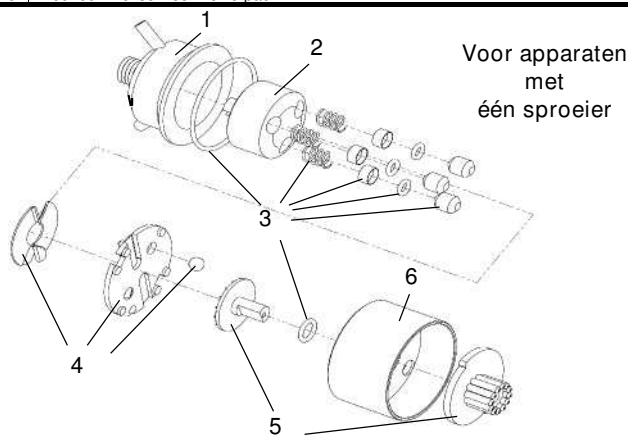

Dee Art.nr. Aanduiding

100492 Doseerpomp MAFEX-3, capaciteit 2 - 20 ml/min

1	100493	Behuizing, pompbehuizing, MS voor MAFEX
2	100138	Cilinder (3) rotor
3	102372	Afdichtset voor MAFEX-3
4	102436	Reparatieset, MAFEX-doseerpomp drukschijf/nokkensch.
5	102437	Reparatieset, MAFEX-doseerpomp doseerknop/keuzeschijf
6	100534	Deksel voor zuigerpomp