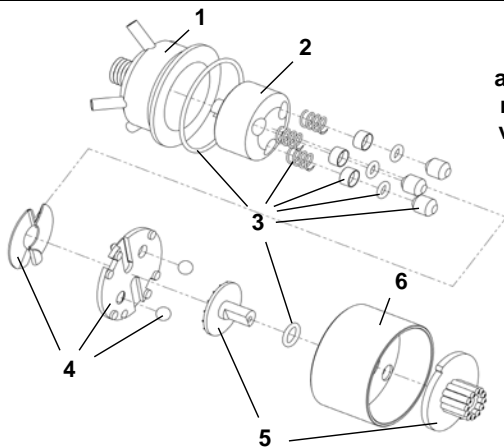

Voor apparaten met twee verdelers

Dee Part No. Omschrijving

100527 Doseerpomp Mankar-GP 3, capaciteit 5 - 12 ml/min

1	100528	Pompbehuizing MANKAR dubbelwerkend
2	100138	Rotor, 3 cilinder
3	102373	Afdichtset voor MANKAR/MAFEX-3
4	101626	Reparatieset, MANKAR-doseerpomp drukschijf/nokkensch
5	102429	Reparatieset, MANKAR-doseerpomp, doseerknop/keuzeschijf
6	100534	Deksel voor zuigerpomp MAFEX/MANKAR