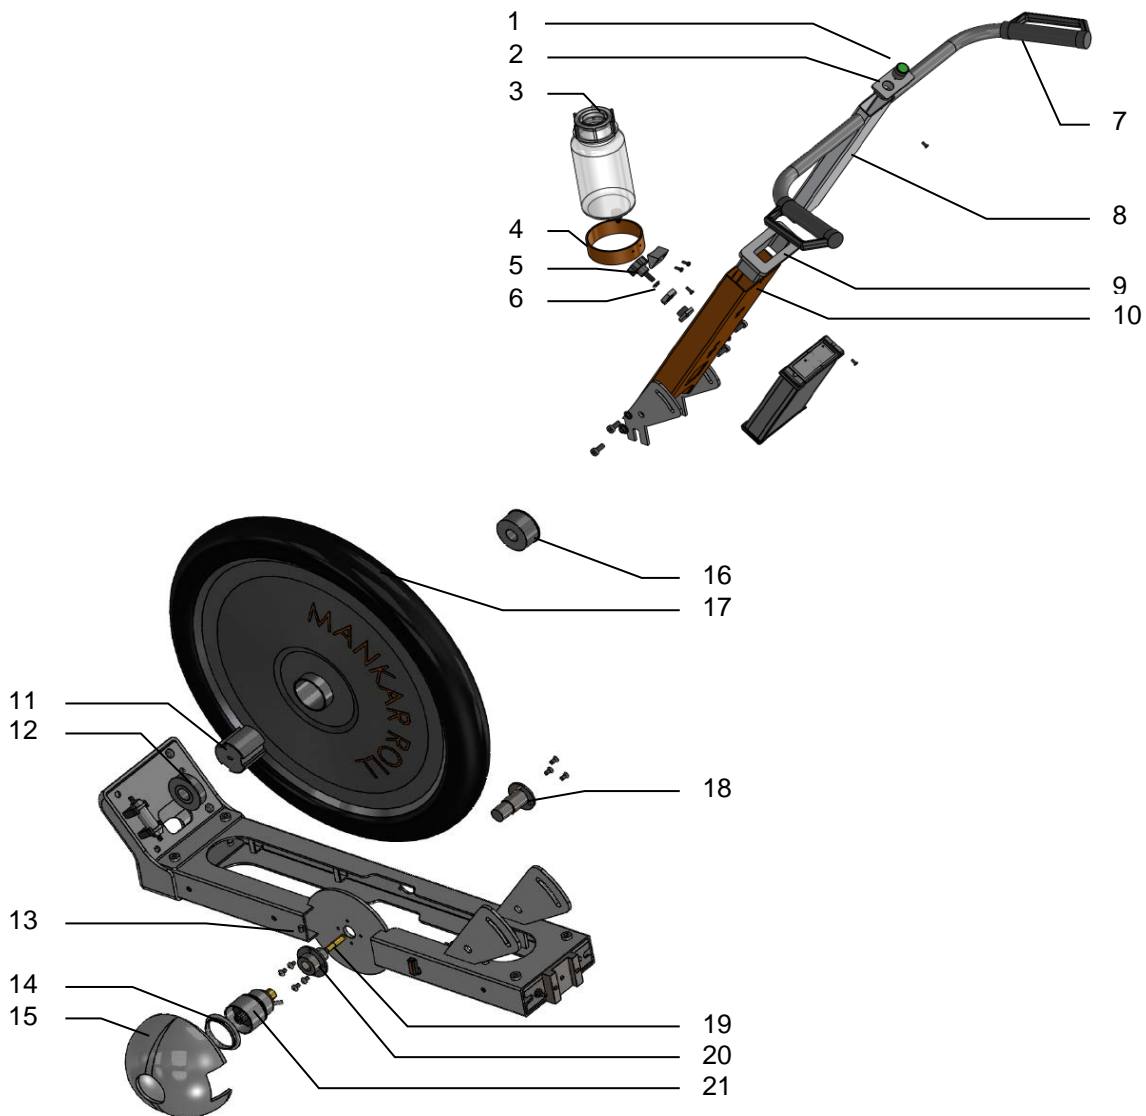

Deel Part No. Omschrijving

1	102530	Klem voor ITT SURE-SEAL, aansluitstuk
2	104132	Mankar-Roll, beschermkap, voorkant
3	100085	6 mm MS pakkingring voor pomp groepen MAFEX / MANKAR
4	104151	Mankar-Roll, verbindingstuk hoogte instelling
5	101145	Inbusschroef M 8 x 16 mm
6	101209	Moer M 4, VA
7	104170	Mankar-Roll, kabelhouder, plastic
8	100998	Verzonken Philips (kruiskop) schroef M 4 x 12 mm VA voor verstuiversegment
9	100992	Ring M8, Ø8.4 mm, VA
10	101145	Inbusschroef M 8 x 16 mm
11	104140	Mankar-Roll, 3-wegs kogelkraan
12	104130	Mankar-Roll, steun doorstroomcontrole
13	104131	Mankar-Roll, klemmen doorstroomcontrole
14	103319	Doorstroomcontrole kompl. PC, HQ PC-glas 35.0 mm
15	104100	Mankar-Roll, frame pompdrager
16	104150	Mankar-Roll, frame verbindingstuk
17	104600	Mankar-Roll, standaard

Deel Part No. Omschrijving

1	104855	Mankar-Roll, spuitkap 55 cm
2	104840	Mankar-Roll, spuitkap 40 cm
3 a	104825	Mankar-Roll, spuitkap 25 cm, rechter deel
3 b	104824	Mankar-Roll, spuitkap 25 cm, linker deel
4	104702	Mankar-Roll, hoogte instelling, twee, Flex
5	104730	Mankar-Roll, spuitkap houder (S) een, Flex
6	104311	Mankar-Roll, bevestigingsmanchet, roterend scharnier
7	104313	Mankar-Roll, tussenmanchet, roterend scharnier
8	104315	Veerschotel voor drukveer Mankar-Roll
9	104314	Mankar-Roll, drukveer, roterend scharnier
10	104316	Mankar-Roll, bout, inbus 10x130 mm, VA
11	101145	Inbusschroef M 8 x 16 mm
12	104701	Mankar-Roll, hoogte-instelling, een, Flex
13	104731	Mankar-Roll, breedte-instelling, een, S, Flex
14	103826	Inbusschroef M 6 x 45 mm VA
15	103467	Filister schroef M 6 x 12 mm VA met inbuskop
16	101868	Mankar-Roll, ring M6, Ø6.4 mm, 3D VA
17	103428	Mankar-Roll, moer, geperst, M10, zeshoekig, VA
18	104740	Mankar-Roll, draaischijf, spuitkap
19	104810	Mankar-Roll, verstuiversteun, spuitkap