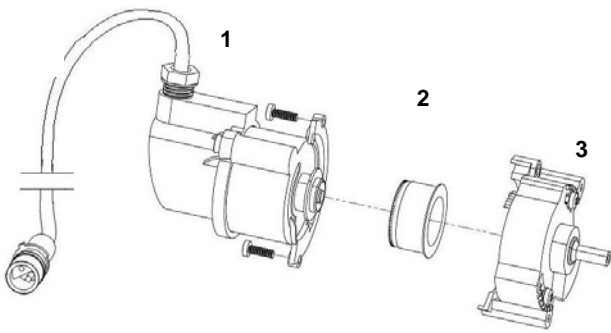

Deel Part No. Omschrijving

1	102530	Klem voor ITT SURE-SEAL, aansluitstuk
2	104132	Mankar-Roll, beschermkap, voorkant
3	100085	6 mm MS pakkingring voor pomp groepen MAFEX / MANKAR
4	104151	Mankar-Roll, verbindingstuk hoogte instelling
5	101145	Inbusschroef M 8 x 16 mm
6	101209	Moer M 4, VA
7	104170	Mankar-Roll, kabelhouder, plastic
8	100998	Verzonken Philips (kruiskop) schroef M 4 x 12 mm VA voor verstuiversegment
9	100992	Ring M8, Ø8.4 mm, VA
10	101145	Inbusschroef M 8 x 16 mm
11	104140	Mankar-Roll, 3-wegs kogelkraan
12	104130	Mankar-Roll, steun doorstroomcontrole
13	104131	Mankar-Roll, klemmen doorstroomcontrole
14	103319	Doorstroomcontrole kompl. PC, HQ PC-glas 35.0 mm
15	104100	Mankar-Roll, frame pompdrager
16	104150	Mankar-Roll, frame verbindingstuk
17	104600	Mankar-Roll, standaard

Deel Part No. Omschrijving

1	104855	Mankar-Roll, spuitkap 55 cm
2	104840	Mankar-Roll, spuitkap 40 cm
3 a	104825	Mankar-Roll, spuitkap 25 cm, rechter deel
3 b	104824	Mankar-Roll, spuitkap 25 cm, linker deel
4	104702	Mankar-Roll, hoogte instelling, twee, Flex
5	104730	Mankar-Roll, spuitkap houder (S) een, Flex
6	104311	Mankar-Roll, bevestigingsmanchet, roterend scharnier
7	104313	Mankar-Roll, tussenmanchet, roterend scharnier
8	104315	Veerschotel voor drukveer Mankar-Roll
9	104314	Mankar-Roll, drukveer, roterend scharnier
10	104316	Mankar-Roll, bout, inbus 10x130 mm, VA
11	101145	Inbusschroef M 8 x 16 mm
12	104701	Mankar-Roll, hoogte-instelling, een, Flex
13	104731	Mankar-Roll, breedte-instelling, een, S, Flex
14	103826	Inbusschroef M 6 x 45 mm VA
15	103467	Filister schroef M 6 x 12 mm VA met inbuskop
16	101868	Mankar-Roll, ring M6, Ø6.4 mm, 3D VA
17	103428	Mankar-Roll, moer, geperst, M10, zeshoekig, VA
18	104740	Mankar-Roll, draaischijf, spuitkap
19	104810	Mankar-Roll, verstuiversteun, spuitkap