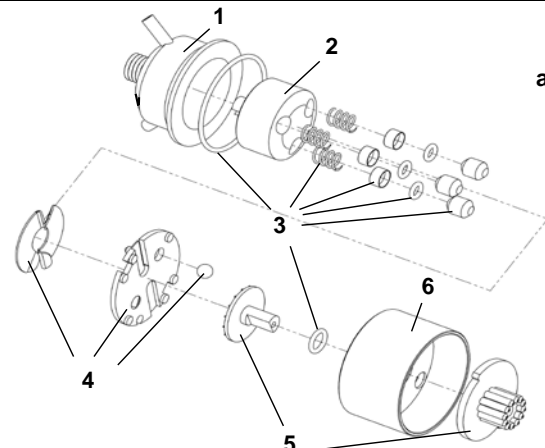

Deel Part No. Omschrijving

1	104855	Mankar-Roll, spuitkap 55 cm
2	104840	Mankar-Roll, spuitkap 40 cm
3 a	104825	Mankar-Roll, spuitkap 25 cm, rechter deel
3 b	104824	Mankar-Roll, spuitkap 25 cm, linker deel
4	104702	Mankar-Roll, hoogte instelling, twee, Flex
5	104730	Mankar-Roll, spuitkap houder (S) een, Flex
6	104311	Mankar-Roll, bevestigingsmanchet, roterend scharnier
7	104313	Mankar-Roll, tussenmanchet, roterend scharnier
8	104315	Veerschotel voor drukveer Mankar-Roll
9	104314	Mankar-Roll, drukveer, roterend scharnier
10	104316	Mankar-Roll, bout, inbus 10x130 mm, VA
11	101145	Inbusschroef M 8 x 16 mm
12	104701	Mankar-Roll, hoogte-instelling, een, Flex
13	104731	Mankar-Roll, breedte-instelling, een, S, Flex
14	103826	Inbusschroef M 6 x 45 mm VA
15	103467	Filister schroef M 6 x 12 mm VA met inbuskop
16	101868	Mankar-Roll, ring M6, Ø6.4 mm, 3D VA
17	103428	Mankar-Roll, moer, geperst, M10, zeshoekig, VA
18	104740	Mankar-Roll, draaischijf, spuitkap
19	104810	Mankar-Roll, verstuiversteun, spuitkap

1	104220	Mankar-Roll, behuizing stroomvoorziening
2	100450	Accu 6 V - 7 Ah
3	104222	Mankar-Roll, afstandhouder stroomvoorziening
4a	104940	Mankar-One, Kabel set, stroomvoorziening
4b	104941	Mankar-Two, Kabel set, stroomvoorziening
5	100730	Glaszekering 5X20 T 3.15A
6	100747	Zekeringhouder voor zekering, glas
7	100693	Laag volt stopcontact
8	103286	Controle-electronica, met LED, HQ en Roll
9	104221	Mankar-Roll, steun voor controle LED
10	104223	Mankar-Roll, steun, plastic, stroomvoorziening

Voor apparaten met twee verdelers

Dee Part No. Omschrijving

100527 Doseerpomp Mankar-GP 3, capaciteit 5 - 12 ml/min

1	100528	Pompbehuizing MANKAR dubbelwerkend
2	100138	Rotor, 3 cilinder
3	102373	Afdichtset voor MANKAR/MAFEX-3
4	101626	Reparatieset, MANKAR-doseerpomp drukschijf/nokkensch
5	102429	Reparatieset, MANKAR-doseerpomp, doseerknop/keuzeschijf
6	100534	Deksel voor zuigerpomp MAFEX/MANKAR