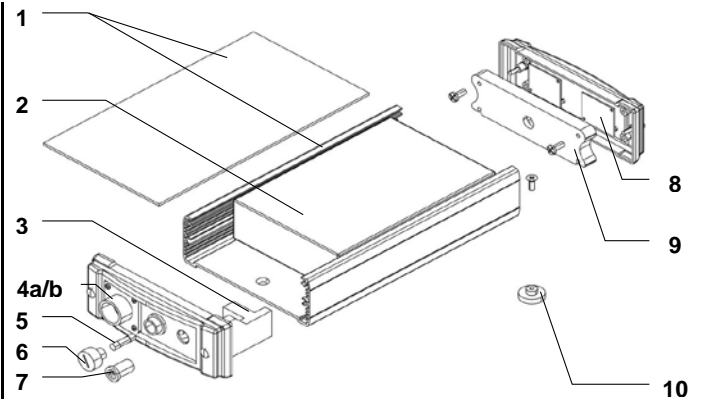

Dee Part No. Bezeichnung

**104225 Powerpack compl. 6 V - 7 Ah voor Mankar-One
104224 Powerpack compl. 6 V - 7 Ah voor Mankar-Two**

1	104220	Mankar-Roll, behuizing stroomvoorziening
2	100450	Accu 6 V - 7 Ah
3	104222	Mankar-Roll, afstandhouder stroomvoorziening
4a	104940	Mankar-One, Kabel set, stroomvoorziening
4b	104941	Mankar-Two, Kabel set, stroomvoorziening
5	100730	Glaszekering 5X20 T 3.15A
6	100747	Zekeringhouder voor zekering, glas
7	100693	Laag volt stopcontact
8	103286	Controle-electronica, met LED, HQ en Roll
9	104221	Mankar-Roll, steun voor controle LED
10	104223	Mankar-Roll, steun, plastic, stroomvoorziening