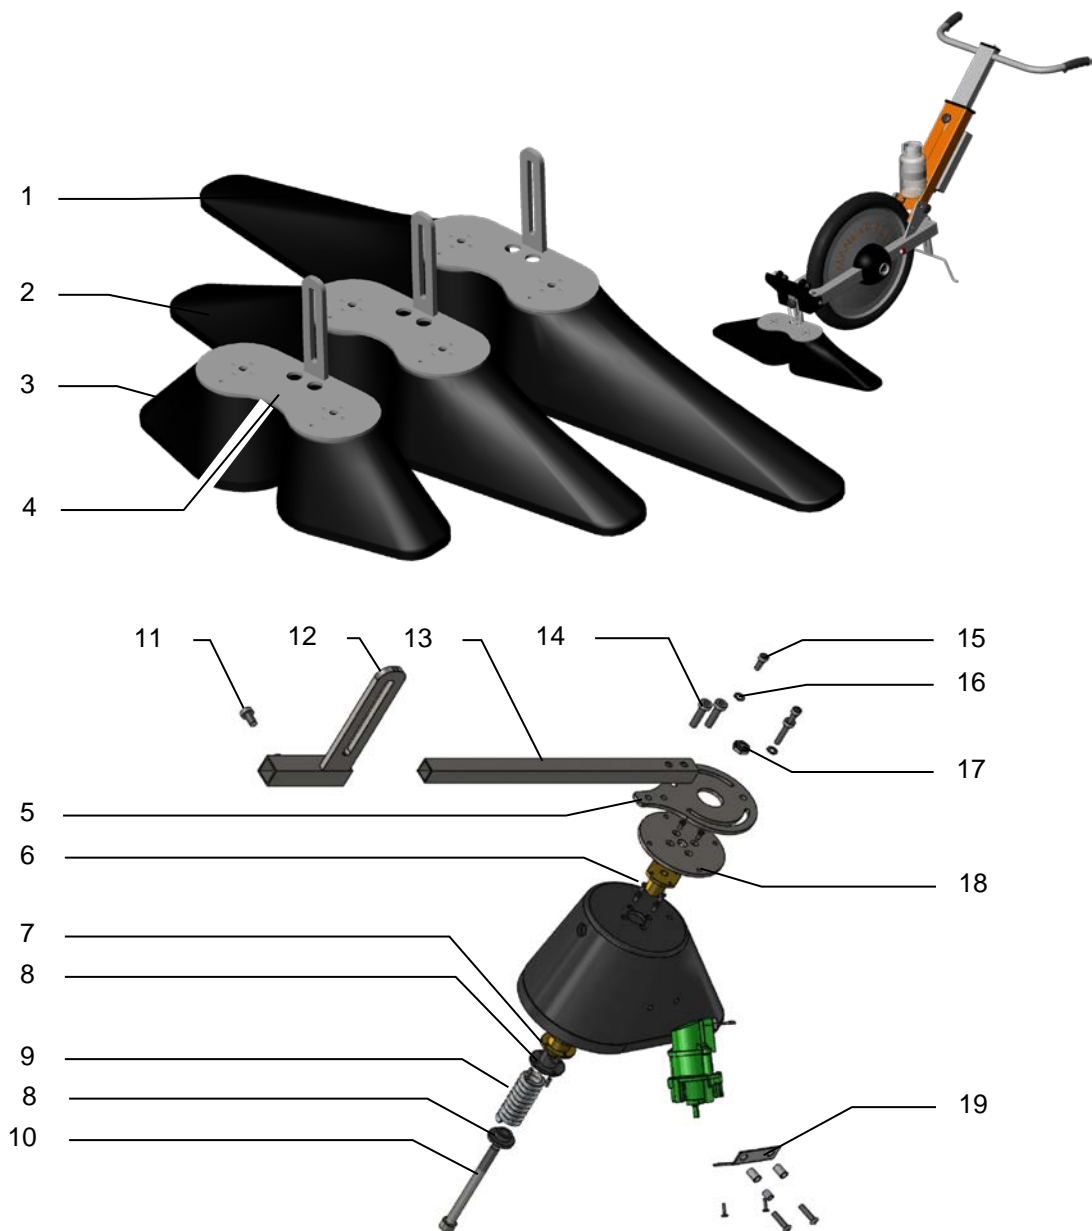

Deel Part No. Omschrijving

1	102530	Klem voor ITT SURE-SEAL, aansluitstuk
2	104132	Mankar-Roll, beschermkap, voorkant
3	100085	6 mm MS pakkingring voor pomp groepen MAFEX / MANKAR
4	104151	Mankar-Roll, verbindingstuk hoogte instelling
5	101145	Inbusschroef M 8 x 16 mm
6	101209	Moer M 4, VA
7	104170	Mankar-Roll, kabelhouder, plastic
8	100998	Verzonken Philips (kruiskop) schroef M 4 x 12 mm VA voor verstuiversegment
9	100992	Ring M8, Ø8.4 mm, VA
10	101145	Inbusschroef M 8 x 16 mm
11	104140	Mankar-Roll, 3-wegs kogelkraan
12	104130	Mankar-Roll, steun doorstroomcontrole
13	104131	Mankar-Roll, klemmen doorstroomcontrole
14	103319	Doorstroomcontrole kompl. PC, HQ PC-glas 35.0 mm
15	104100	Mankar-Roll, frame pompdrager
16	104150	Mankar-Roll, frame verbindingstuk
17	104600	Mankar-Roll, standaard

Deel Part No. Omschrijving

1	104855	Mankar-Roll, spuitkap 55 cm
2	104840	Mankar-Roll, spuitkap 40 cm
3 a	104825	Mankar-Roll, spuitkap 25 cm, rechter deel
3 b	104824	Mankar-Roll, spuitkap 25 cm, linker deel
4	104702	Mankar-Roll, hoogte instelling, twee, Flex
5	104730	Mankar-Roll, spuitkap houder (S) een, Flex
6	104311	Mankar-Roll, bevestigingsmanchet, roterend scharnier
7	104313	Mankar-Roll, tussenmanchet, roterend scharnier
8	104315	Veerschotel voor drukveer Mankar-Roll
9	104314	Mankar-Roll, drukveer, roterend scharnier
10	104316	Mankar-Roll, bout, inbus 10x130 mm, VA
11	101145	Inbusschroef M 8 x 16 mm
12	104701	Mankar-Roll, hoogte-instelling, een, Flex
13	104731	Mankar-Roll, breedte-instelling, een, S, Flex
14	103826	Inbusschroef M 6 x 45 mm VA
15	103467	Filister schroef M 6 x 12 mm VA met inbuskop
16	101868	Mankar-Roll, ring M6, Ø6.4 mm, 3D VA
17	103428	Mankar-Roll, moer, geperst, M10, zeshoekig, VA
18	104740	Mankar-Roll, draaischijf, spuitkap
19	104810	Mankar-Roll, verstuiversteun, spuitkap