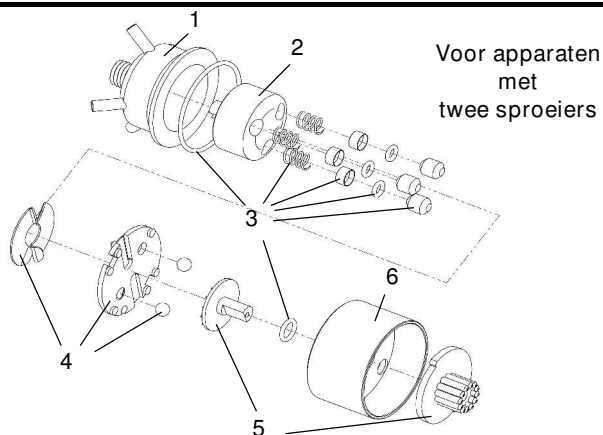

Dee Art.nr. Aanduiding

100522 Doseerpomp MANKAR-3, capaciteit 5 - 10 ml/min

1	100528	Pompbehuizing Mankar 110P en GP
2	100138	Cilinder (3) rotor
3	102373	Afdichtset voor MANKAR/MAFEX-3
4	101626	Reparatieset, MANKAR-doseerpomp drukschijf/nokkensch.
5	102429	Reparatieset, MANKAR-doseerpomp, doseerknop/keuzeschijf
6	100534	Deksel voor zuigerpomp