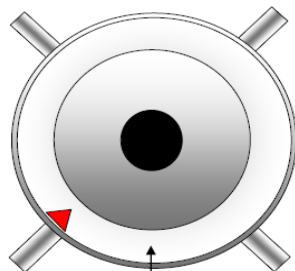

Dee Art.nr. Aanduiding

100492 Doseerpomp MAFEX-3, capaciteit 2 - 20 ml/min

1	100493	Behuizing, pompbehuizing, MS voor MAFEX
2	100138	Cilinder (3) rotor
3	102372	Afdichtset voor MAFEX-3
4	102436	Reparatieset, MAFEX-doseerpomp drukschijf/nokkensch.
5	102437	Reparatieset, MAFEX-doseerpomp doseerknop/keuzeschijf
6	100534	Deksel voor zuigerpomp

Doseerpomp MANKAR
Metering pump MANKAR
Pompe doseuse MANKAR

Drukkant
Pressure sleeve
Pression

Zuigkant
Sucking sleeve
Aspiration

Zuigkant
Sucking sleeve
Aspiration

DOSEERKNOP
Metering adjustment knob
Réglage de débit