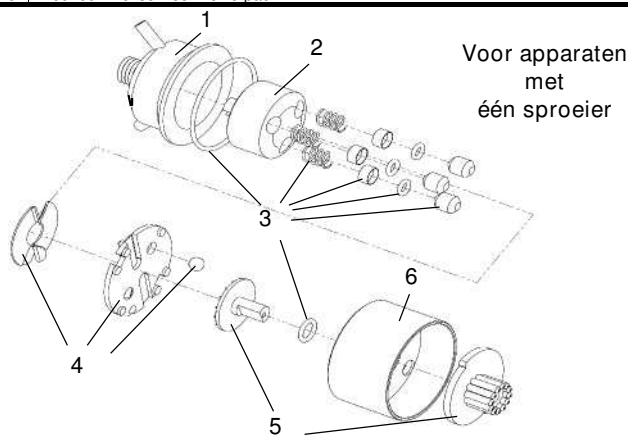

Dee Art.nr. Aanduiding

100492 Doseerpomp MAFEX-3, capaciteit 2 - 20 ml/min

1	100493	Behuizing, pompbehuizing, MS voor MAFEX
2	100138	Cilinder (3) rotor
3	102372	Afdichtset voor MAFEX-3
4	102436	Reparatieset, MAFEX-doseerpomp drukschijf/nokkensch.
5	102437	Reparatieset, MAFEX-doseerpomp doseerknop/keuzeschijf
6	100534	Deksel voor zuigerpomp

Doseerpomp MANKAR
Metering pump MANKAR
Pompe doseuse MANKAR

Drukkant
Pressure sleeve
Pression

Zuigkant
Sucking sleeve
Aspiration

Zuigkant
Sucking sleeve
Aspiration