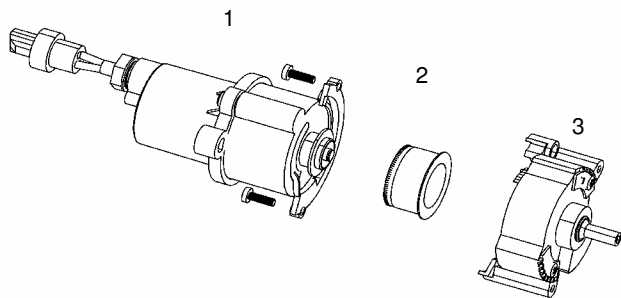

Pompaandrijving

Deel Art.nr. Aanduiding

102490 MANKAR-GP 60-80
100526 MANKAR-GP 70-110

1	100349	Rubber handgreep voor MANKAR
2 + 3	101272	stuurstang voor alle Mankarren
4	100419	Verlenging voor stuur MANKAR-110 GP
5	100368	Schroefknop M 8 x 25 mm
6	100429	Verbinding met stuurverlenging GP
7	100397	Debietcontrole compleet, voor alle MANKAR apparaten, zonder houder
8	- - - - -	Drukslang 4 x 2 mm
9	100388	Kabel, sproeierkabel, Mankar/Flex/Var/Mafex
10	100363	Plaatafdekking 600mm voor spuitscherm 70 - 110 cm
11	100400	Spuitscherm, gedeeld, 25 cm breed, links voor spuitscherm 70 - 110 cm
	100426	Spuitscherm, gedeeld, 25 cm breed, rechts voor spuitscherm 70 - 110 cm
12	100390	Kogelkraan 1/4" i/i
13	100441	Reservoirdeksel 1 l met opening, voor MANKAR-apparaten
14	100367	Fleshouder Mantra en 110 GP
15	100434	Fles 1 l, MANKAR, zonder deksel
16	100395	Wiel compleet, 560 mm voor MANKAR-110 GP
18	100558	Steun voor spuitkap
19	100556	Frame compleet met as
20	100459	Accukast met 1 accu 6 V - 7 Ah voor MANKAR-P,-110P
21	100379	Pull relievie Mankar 110 GP
22	100440	Dual montagesteun voor doorstroomcontrole
23	100558	Steun voor spuitkap
24	100360	Kap hoogteverstelling 110 GP
25	100381	Klemrail voor rubberschort spuitscherm 70 - 110 cm, MANKAR
26	100380	Rubberflap voor kap MANKAR-110 P, -110 GP
27	100527	Doseerpomp MANKAR-3, capaciteit 5 - 12 ml/min voor MANKAR-110 GP
28	100392	Schroefdraadkoker pomp voor MAFEX / MANKAR pomp
29	100377	Stelring 20,5 mm voor wielas MANKAR en aanbouwapparatuur
30	100393	Cardanas, MS, voor MANKAR apparaten
31	100457	Passchijf 20x28x1 mm voor pompaandrijving
32	100394	Borgring A 20 voor pompdrager MANKAR / FLEXOMANT
33	100375	Cardandrager voor MANKAR apparaten
34	101718	Hoek, voor cardan-meenemer, MANKAR 110 GP
35	101096	Kap 60-80 cm compleet voor MANKAR-110 GP met 2 sproeiers en hoogteverstelling
36	102551	Kap 30cm met rail, links voor spuitscherm 60-80cm
37	102552	Kap 30cm met rail, rechts voor spuitscherm 60-80cm