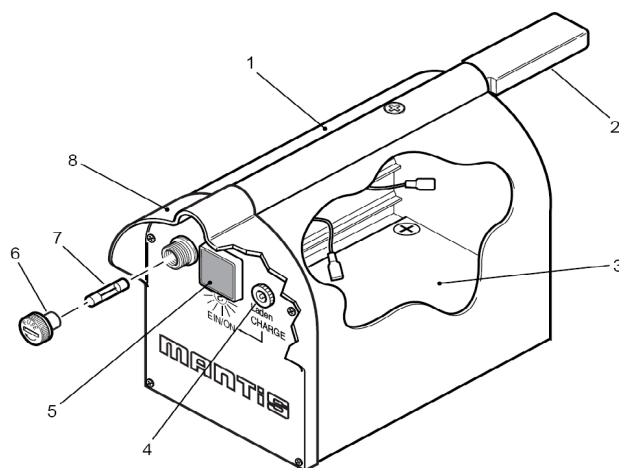

Dee Art.nr. Aanduiding

100459 Powerpack met 1 accu 6 V - 7 Ah voor MANKAR-P modellen
102312 Powerpack met 1 accu 6 V - 7 Ah voor MANKAR-GP modellen

1	100469	Behuizing Powerpack
2	100461	Klemrail voor Powerpack MANKAR P rond gefreesd
2a	101858	Klemrail, ronde Powerpack MANKAR GP gefreesd
3	100450	Accu 6 V - 7 Ah
4-8	101565	Deksel voor Powerpack MANKAR gemonteerd
4	100693	Laag volt stopcontact
5	100464	Schakelaar, groen verlicht, vierkant voor Powerpack en schakelkast
6	100365	Veiligheidsschakelaar compleet voor MINI-MANTRA / MANKAR FLEXOMANT / ...
7	100730	Glaszekering 5X20 T 3.15A
8	100466	Deksel voor Powerpack