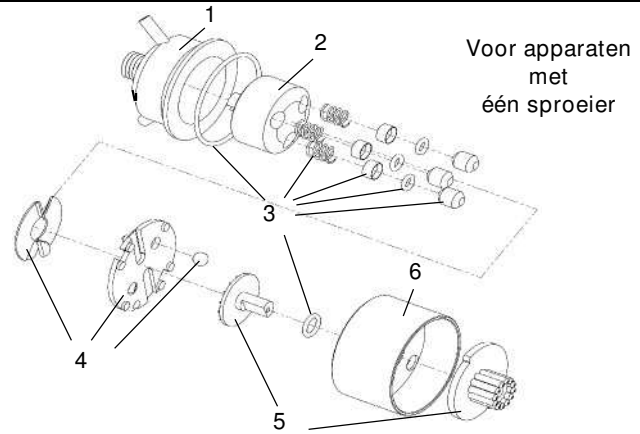

Voor apparaten met één sproeier

Dee Art.nr. Aanduiding

100492 Doseerpomp MAFEX-3, capaciteit 2 - 20 ml/min

1	100493	Behuizing, pompbehuizing, MS voor MAFEX
2	100138	Cilinder (3) rotor
3	102372	Afdichtset voor MAFEX-3
4	102436	Reparatieset, MAFEX-doseerpomp drukschijf/nokkensch.
5	102437	Reparatieset, MAFEX-doseerpomp doseerknop/keuzeschijf
6	100534	Deksel voor zuigerpomp

Doseerpomp MANKAR
Metering pump MANKAR
Pompe doseuse MANKAR

Drukkant
Pressure sleeve
Pression

Zuigkant
Sucking sleeve
Aspiration

Zuigkant
Sucking sleeve
Aspiration