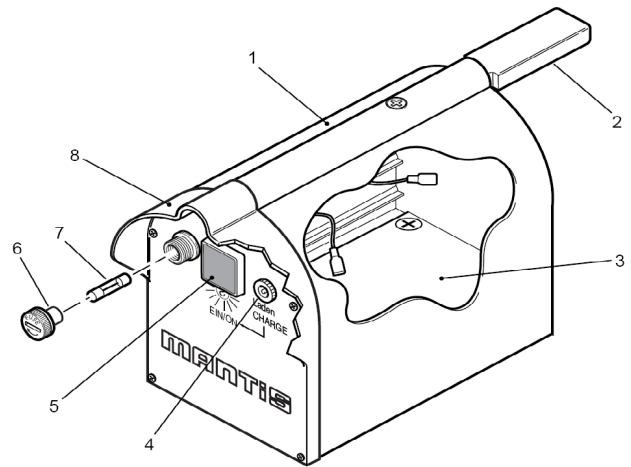

Pompaandrijving  
zie pagina 5

Deel Art.nr. Aanduiding

101094 MANKAR-P 70-110

102391 MANKAR-P 60-80

1	100349	Rubber handgreep voor MANKAR
2	101272	Stuurstang VA voor MANKAR-P VA, -110P VA
4	101273	Verlenging VA voor stuur MANKAR-P VA, -110P VA
5	100459	Accukast met 1 accu 6 V - 7 Ah voor MANKAR-P,-110P
6	100368	Schroefknop M 8 x 25 mm
7	100387	Kabel mankar met accustekker
8	101274	Verbindingsstang RVS
9	101275	Pomprager VA incl. standaard voor MANKAR-P VA, -110P VA
10	100402	Wiel 400 x 100 mm, luchtbanden
11	100522	Doseerpomp MANKAR-3, capaciteit 5 - 10 ml/min
12	- - - - -	Drukslang 4 x 2 mm
13	100388	Kabel, sproeierkabel, Mankar/Flex/Var/Mafex
14	100363	Plaatafdekking 600mm voor spuitscherm 70 - 110 cm
15	100400	Spuitscherm, gedeeld, 25 cm breed, links voor spuitscherm 70 - 110 cm
	100426	Spuitscherm, gedeeld, 25 cm breed, rechts voor spuitscherm 70 - 110 cm
17	100434	Reservoir 1 l, MANKAR, zonder deksel
18	100441	Reservoirdeksel 1 l met opening, voor MANKAR-apparaten
19	100390	Kogelkraan 1/4" i/i
20	101276	Hoogteverstelling VA voor MANKAR-P VA, -110 P VA met fleshouder
21	100397	Debietcontrole compleet, voor alle MANKAR apparaten, zonder houder
22	100415	Dual montagesteun voor 2 doorstroomcontroles
23	100381	Klemrail voor rubberschort spuitscherm 70 - 110 cm, MANKAR
24	100380	Rubberschort voor spuitscherm MANKAR-110 P, -110 GP
25	100433	Standaard voor MANKAR apparaten
26	101436	Kap60-80 cm compleet voor MANKAR-110P met 2 sproeiers, hoogteverstelling en flessenhouder
27	102551	Kap 30cm met rail, links voor spuitscherm 60-80cm
28	102552	Kap 30cm met rail, rechts voor spuitscherm 60-80cm

Dee Art.nr. Aanduiding

100320 Sproeier voor MANKAR

1	102417	Motor-module voor segmentsproeier MANKAR
2	100478	Rotatieschijf verdeler
3	101996	Achterkant behuizing verdeler compleet

Dee Art.nr. Aanduiding