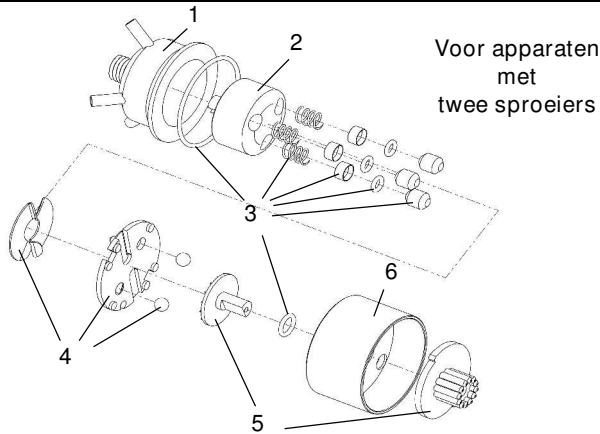

Voor apparaten met twee sproeiers

Dee Art.nr. Aanduiding

100522 Doseerpomp MANKAR-3, capaciteit 5 - 10 ml/min

1	100528	Pompbehuizing Mankar 110P en GP
2	100138	Cilinder (3) rotor
3	102373	Afdichtset voor MANKAR/MAFEX-3
4	101626	Reparatieset, MANKAR-doseerpomp drukschijf/nokkensch.
5	102429	Reparatieset, MANKAR-doseerpomp, doseerknop/keuzeschijf
6	100534	Deksel voor zuigerpomp