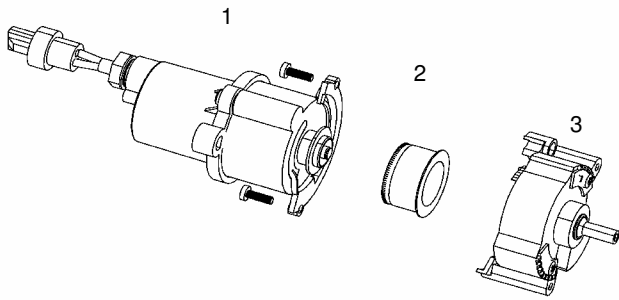

Pompaandrijving  
zie pagina 5

Deel Art.nr. Aanduiding

101094 MANKAR-P 70-110

102391 MANKAR-P 60-80

1	100349	Rubber handgreep voor MANKAR
2	101272	Stuurstang VA voor MANKAR-P VA, -110P VA
4	101273	Verlenging VA voor stuur MANKAR-P VA, -110P VA
5	100459	Accukast met 1 accu 6 V - 7 Ah voor MANKAR-P,-110P
6	100368	Schroefknop M 8 x 25 mm
7	100387	Kabel mankar met accustekker
8	101274	Verbindingsstang RVS
9	101275	Pomprager VA incl. standaard voor MANKAR-P VA, -110P VA
10	100402	Wiel 400 x 100 mm, luchtbanden
11	100522	Doseerpomp MANKAR-3, capaciteit 5 - 10 ml/min
12	- - - - -	Drukslang 4 x 2 mm
13	100388	Kabel, sproeierkabel, Mankar/Flex/Var/Mafex
14	100363	Plaatafdekking 600mm voor spuitscherm 70 - 110 cm
15	100400	Spuitscherm, gedeeld, 25 cm breed, links voor spuitscherm 70 - 110 cm
	100426	Spuitscherm, gedeeld, 25 cm breed, rechts voor spuitscherm 70 - 110 cm
17	100434	Reservoir 1 l, MANKAR, zonder deksel
18	100441	Reservoirdeksel 1 l met opening, voor MANKAR-apparaten
19	100390	Kogelkraan 1/4" i/i
20	101276	Hoogteverstelling VA voor MANKAR-P VA, -110 P VA met fleshouder
21	100397	Debietcontrole compleet, voor alle MANKAR apparaten, zonder houder
22	100415	Dual montagesteun voor 2 doorstroomcontroles
23	100381	Klemrail voor rubberschort spuitscherm 70 - 110 cm, MANKAR
24	100380	Rubberschort voor spuitscherm MANKAR-110 P, -110 GP
25	100433	Standaard voor MANKAR apparaten
26	101436	Kap60-80 cm compleet voor MANKAR-110P met 2 sproeiers, hoogteverstelling en flessenhouder
27	102551	Kap 30cm met rail, links voor spuitscherm 60-80cm
28	102552	Kap 30cm met rail, rechts voor spuitscherm 60-80cm

Dee Art.nr. Aanduiding

100320 Sproeier voor MANKAR

1	102417	Motor-module voor segmentsproeier MANKAR
2	100478	Rotatieschijf verdeler
3	101996	Achterkant behuizing verdeler compleet

Dee Art.nr. Aanduiding