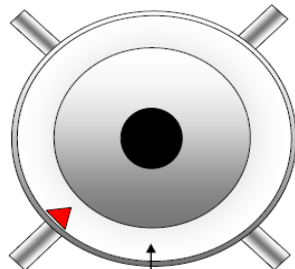

Voor apparaten met één sproeier

Dee Art.nr. Aanduiding

100492 Doseerpomp MAFEX-3, capaciteit 2 - 20 ml/min

1	100493	Behuizing, pompbehuizing, MS voor MAFEX
2	100138	Cilinder (3) rotor
3	102372	Afdichtset voor MAFEX-3
4	102436	Reparatieset, MAFEX-doseerpomp drukschijf/nokkensch.
5	102437	Reparatieset, MAFEX-doseerpomp doseerknop/keuzeschijf
6	100534	Deksel voor zuigerpomp

**Doseerpomp MANKAR**  
**Metering pump MANKAR**  
**Pompe doseuse MANKAR**

Drukkant  
Pressure sleeve  
Pression

Zuigkant  
Sucking sleeve  
Aspiration

Zuigkant  
Sucking sleeve  
Aspiration

DOSEERKNOP  
Metering adjustment knob  
Réglage de débit